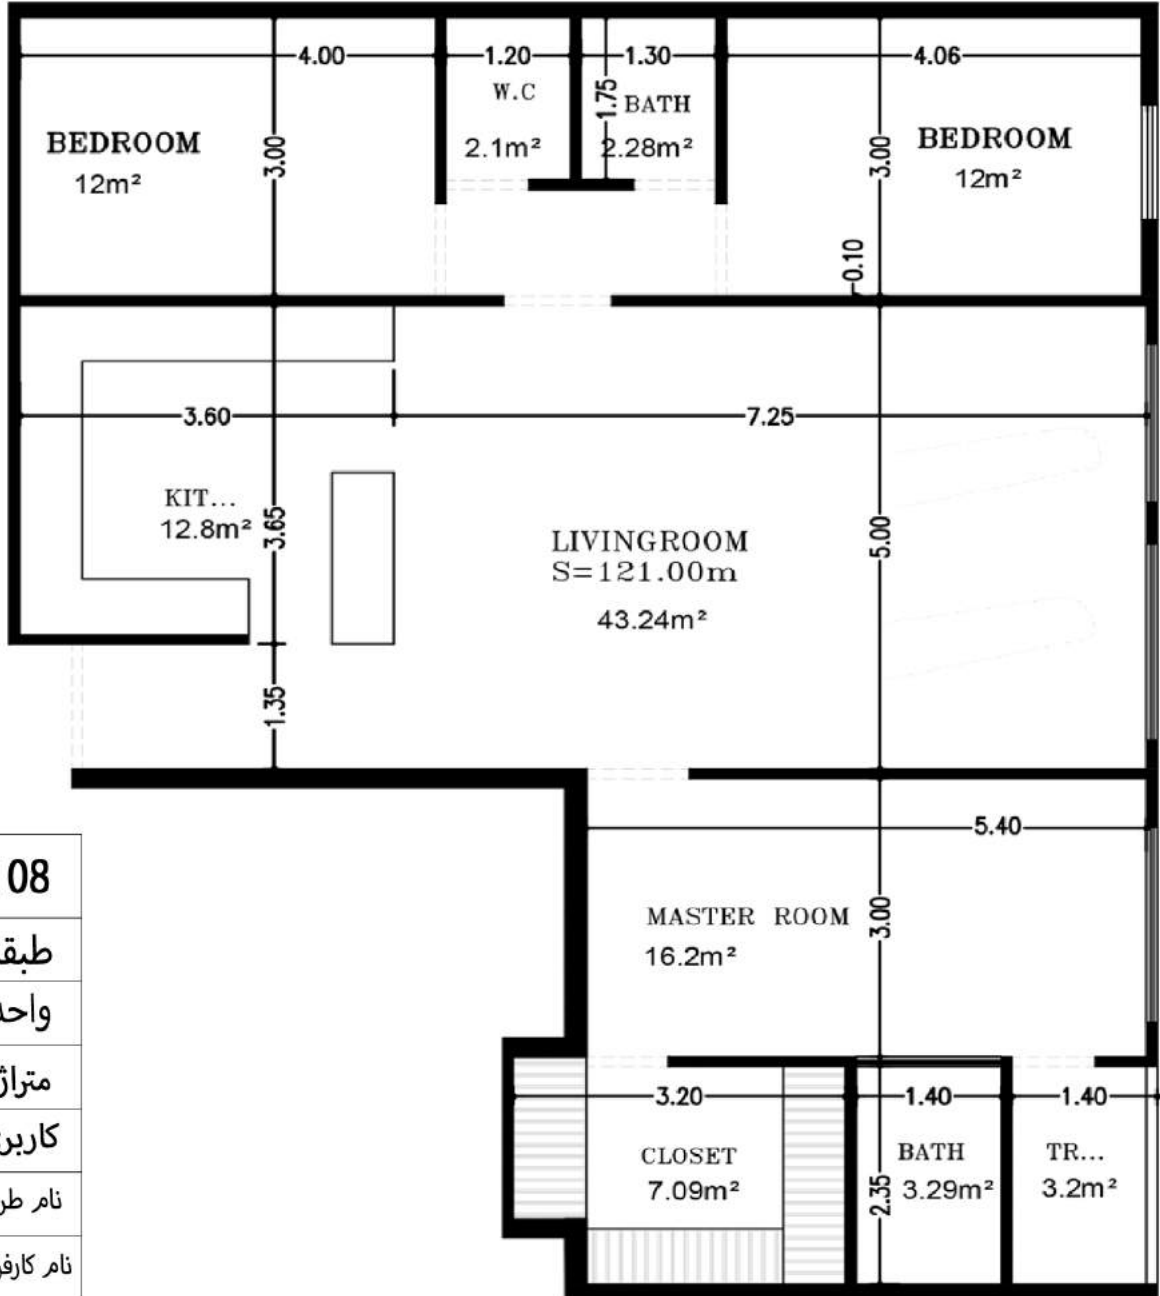

Eleven Unit Plan

Block B11-8/A108

اول و دوم	طبقه
8	واحد
121.00m	متراژ
مسکونی	کاربری
نام طراح: مهندس احمد رضا یزدانی	
نام کارفرما: مهندس امید علی زاده	
03136813113	شماره تماس:
شرکت ساختمانی آپریس نشانی شرکت: اصفهان، خیابان الفت غربی ساختمان یاسمین طبقه اول، شرکت ساختمانی آپریس برج نقش جهان	

Eleven Unit Plan

Block B11-8/A108

اول و دوم	طبقه
8	واحد
121.00m	مترائز
مسکونی	کاربری
مهندس احمد رضا یزدانی	نام طراح:
مهندس امید علی زاده	نام کارفرما:
03136813113	شماره تماس:

شرکت ساختمانی آپریس
 نشانی شرکت: اصفهان، خیابان الفت غربی
 ساختمان یاسمین طبقه اول، شرکت
 ساختمانی
 آپریس برج نقش جهان

Eleven Unit Plan

Block B11-8/A108

اول و دوم	طبقه
8	واحد
121.00m	متراژ
مسکونی	کاربری
مهندس احمد رضا یزدانی	نام طراح:
مهندس امید علی زاده	نام کارفرما:
03136813113	شماره تماس:

شرکت ساختمانی آپریس
 نشانی شرکت: اصفهان، خیابان الفت غربی
 ساختمان یاسمین طبقه اول، شرکت
 ساختمانی
 آپریس برج نقش جهان