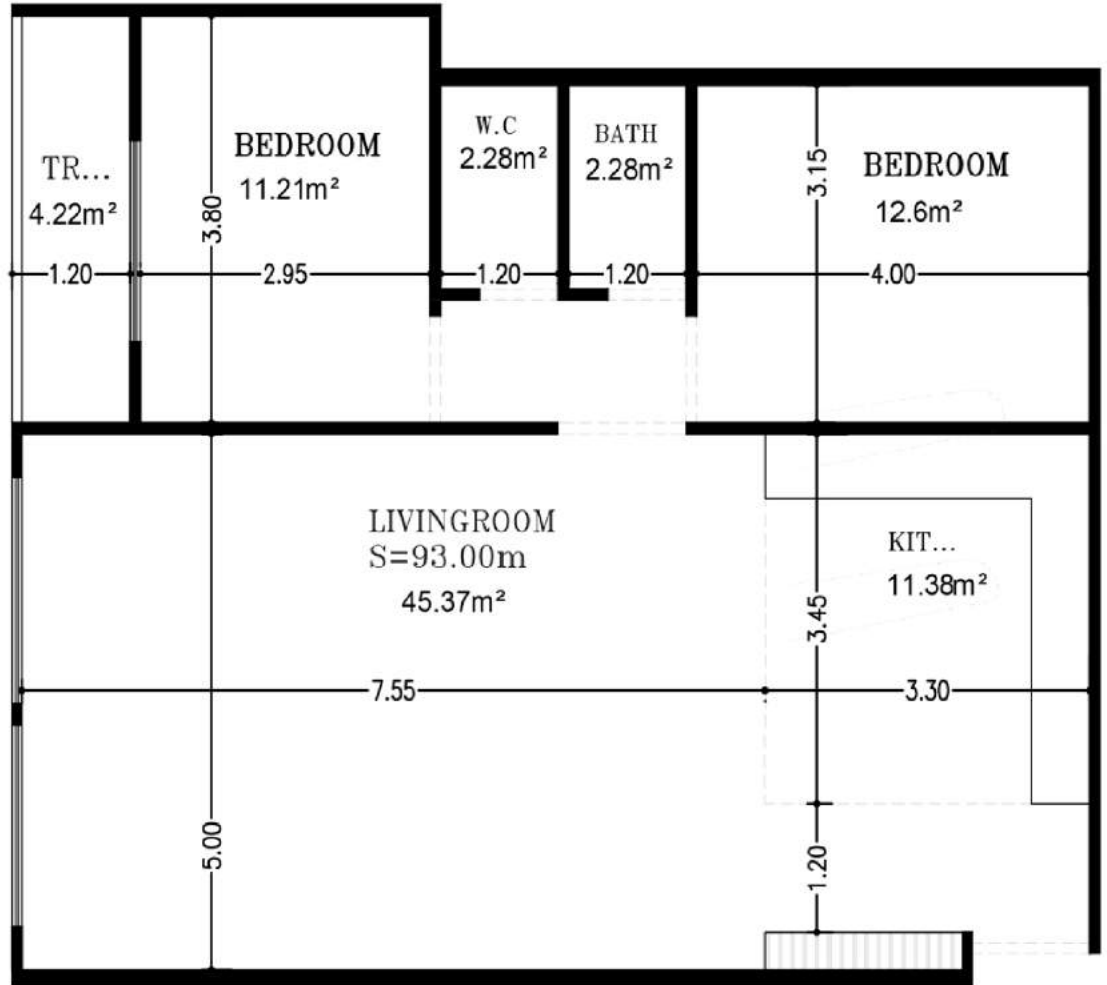

Eleven Unit Plan

Block B11-7

اول و دوم	طبقه
7	واحد
93.00m	متراژ
مسکونی	کاربری
مهندس احمد رضا یزدانی	نام طراح:
مهندس امید علی زاده	نام کارفرما:
03136813113	شماره تماس:

شرکت ساختمانی آپریس
نشانی شرکت: اصفهان، خیابان الفت غربی
ساختمان یاسمین طبقه اول، شرکت
ساختمانی
آپریس برج نقش جهان

Eleven Unit Plan

Block B11-7

اول و دوم	طبقه
7	واحد
93.00m	متراژ
مسکونی	کاربری
نام طراح: مهندس احمد رضا یزدانی	
نام کارفرما: مهندس امید علی زاده	
03136813113	شماره تماس:

شرکت ساختمانی آپریس
 نشانی شرکت: اصفهان، خیابان الفت غربی
 ساختمان یاسمین طبقه اول، شرکت
 ساختمانی
 آپریس برج نقش جهان