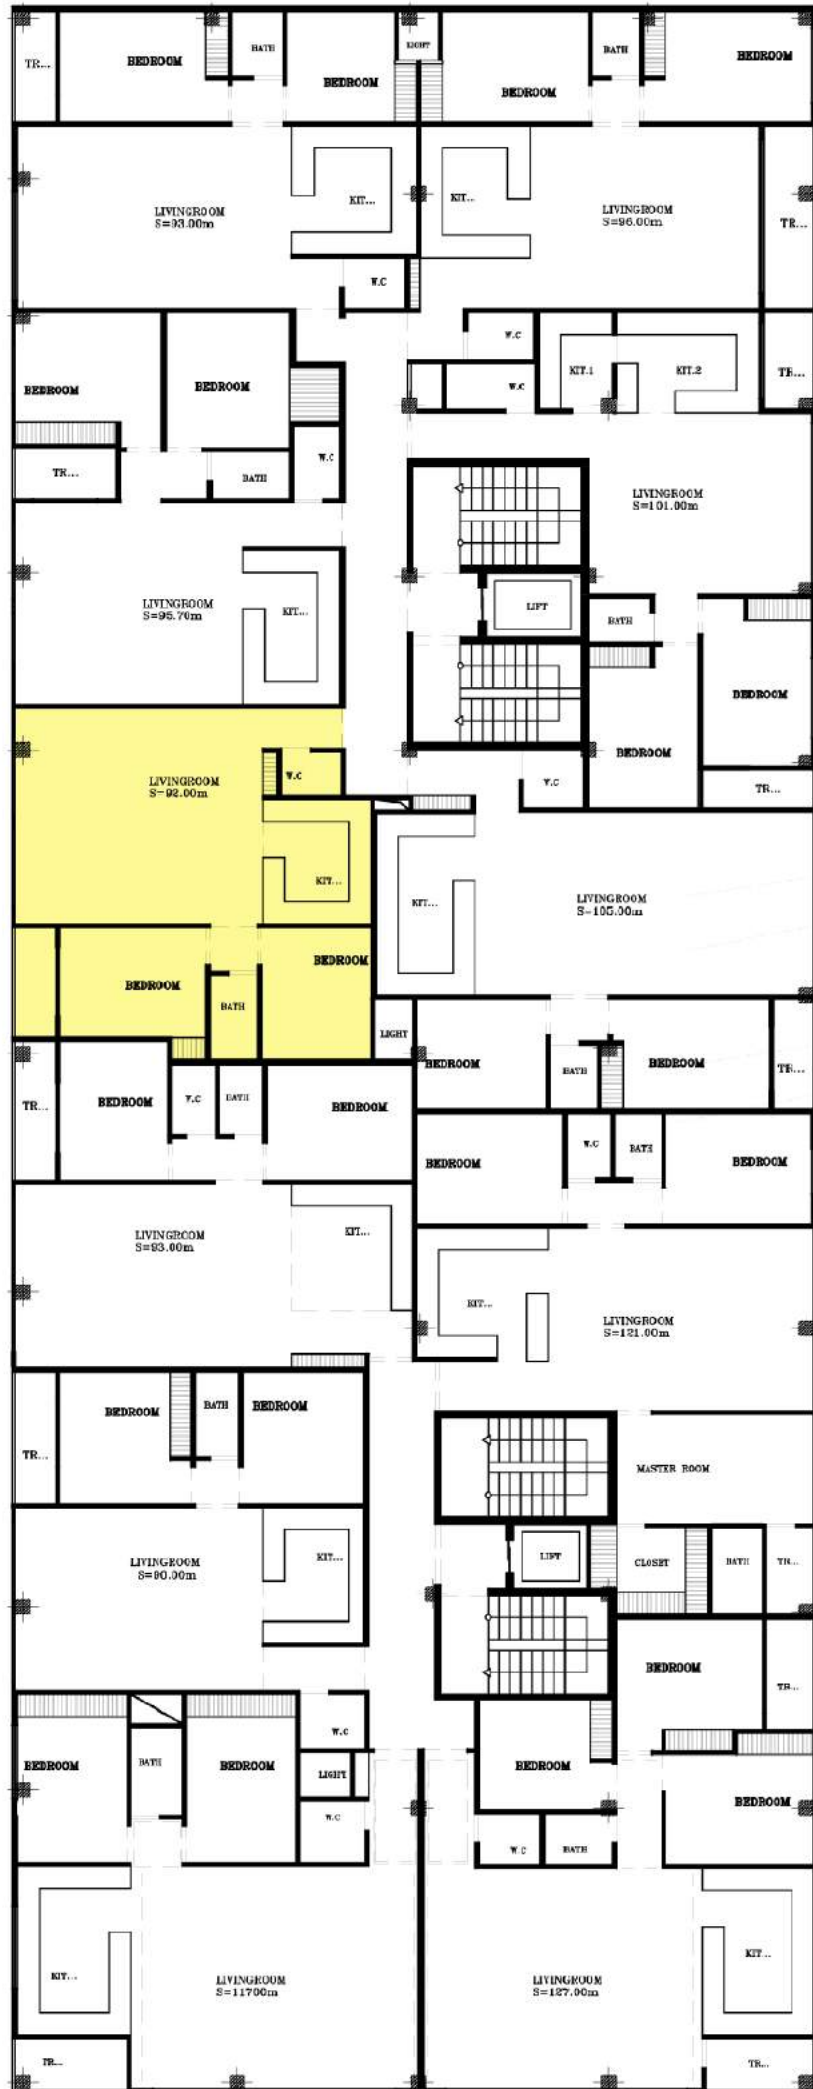

Eleven Unit Plan

Block B11-5

اول و دوم	طبقه
5	واحد
92.00m	متراژ
مسکونی	کاربری
نام طراح: مهندس احمد رضا یزدانی	
نام کارفرما: مهندس امید علی زاده	
03136813113	شماره تماس:

شرکت ساختمانی آپریس
 نشانی شرکت: اصفهان، خیابان الفت غربی
 ساختمان یاسمین طبقه اول، شرکت
 ساختمانی
 آپریس برج نقش جهان

Eleven Unit Plan

Block B11-5

اول و دوم	طبقه
5	واحد
92.00m	متراژ
مسکونی	کاربری
مهندس احمد رضا یزدانی	نام طراح:
مهندس امید علی زاده	نام کارفرما:
03136813113	شماره تماس:

شرکت ساختمانی آپریس
نشانی شرکت: اصفهان، خیابان الفت غربی
ساختمان یاسمین طبقه اول، شرکت
ساختمانی
آپریس برج نقش جهان