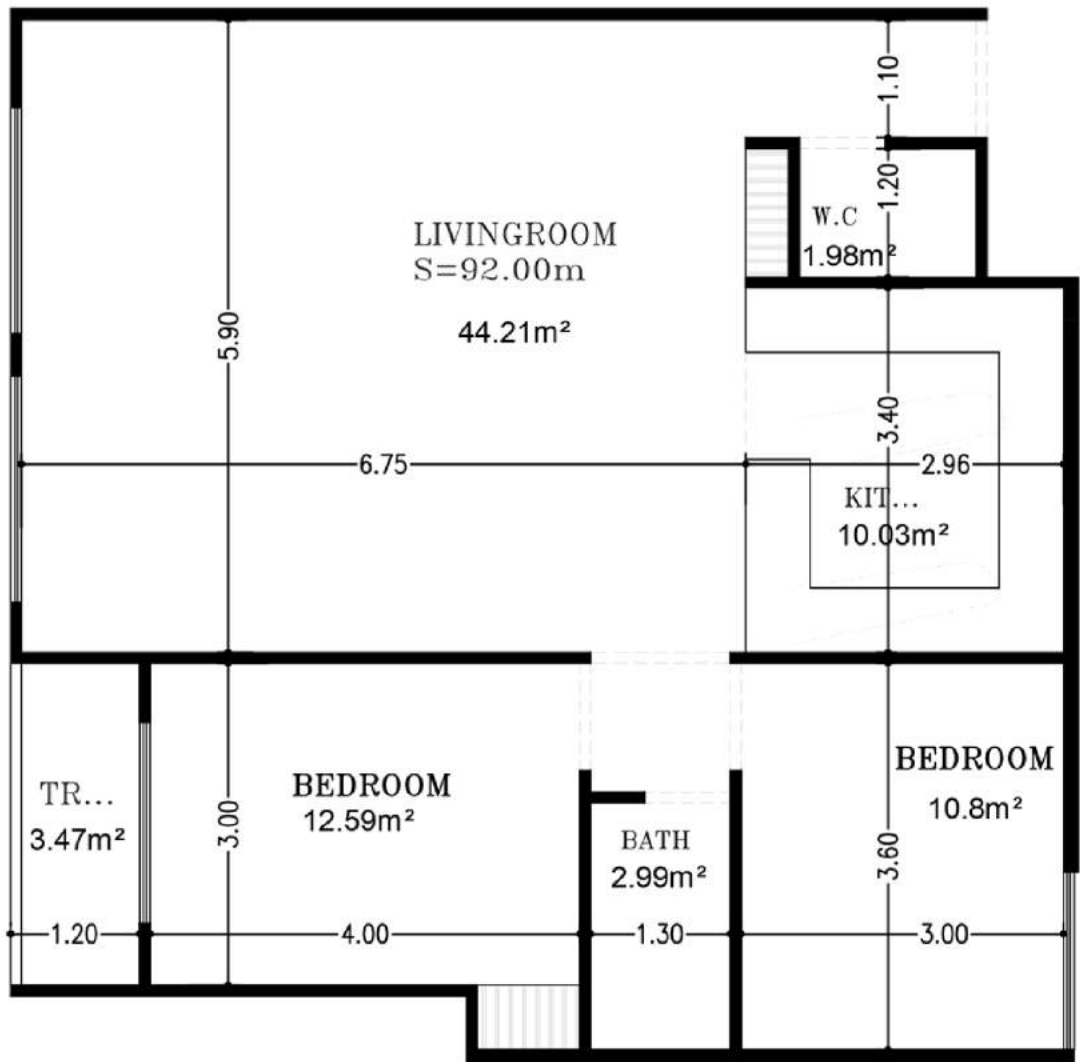

Eleven Unit Plan

Block B11-5

اول و دوم	طبقه
5	واحد
92.00m	متراژ
مسکونی	کاربری
مهندس احمد رضا یزدانی	نام طراح:
مهندس امید علی زاده	نام کارفرما:
03136813113	شماره تماس:

شرکت ساختمانی آپریس
نشانی شرکت: اصفهان، خیابان الفت غربی
ساختمان یاسمین طبقه اول، شرکت
ساختمانی
آپریس برج نقش جهان

Eleven Unit Plan

Block B11-5

اول و دوم	طبقه
5	واحد
92.00m	متراژ
مسکونی	کاربری
نام طراح: مهندس احمد رضا یزدانی	
نام کارفرما: مهندس امید علی زاده	
03136813113	شماره تماس:

شرکت ساختمانی آپریس
 نشانی شرکت: اصفهان، خیابان الفت غربی
 ساختمان یاسمین طبقه اول، شرکت
 ساختمانی
 آپریس برج نقش جهان