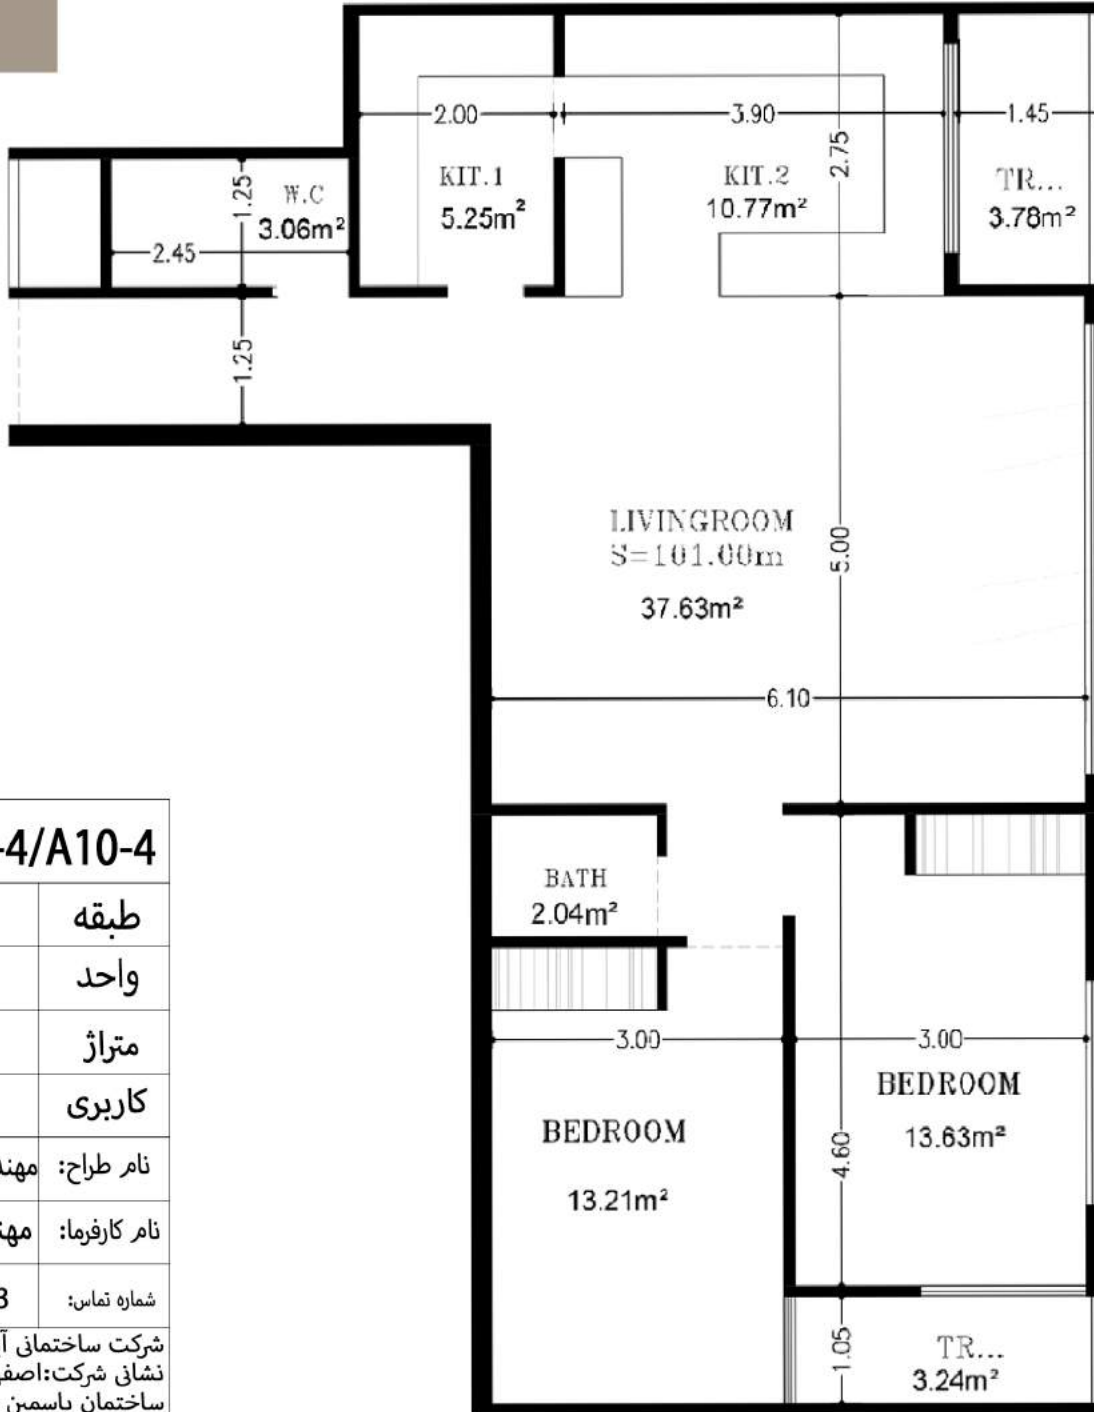

Eleven Unit Plan

Block B11-4/A10-4	
اول و دوم	طبقه
4	واحد
101.00m	متراژ
مسکونی	کاربری
نام طراح: مهندس احمد رضا یزدانی	
نام کارفرما: مهندس امید علی زاده	
03136813113	شماره تماس:
شرکت ساختمانی آپریس نشانی شرکت: اصفهان، خیابان الفت غربی ساختمان یاسمین طبقه اول، شرکت ساختمانی آپریس برج نقش جهان	

Eleven Unit Plan

Block B11-4/A10-4

اول و دوم	طبقه
4	واحد
101.00m	متراژ
مسکونی	کاربری
مهندس احمد رضا یزدانی	نام طراح:
مهندس امید علی زاده	نام کارفرما:
03136813113	شماره تماس:

شرکت ساختمانی آپریس
 نشانی شرکت: اصفهان، خیابان الفت غربی
 ساختمان یاسمین طبقه اول، شرکت
 ساختمانی
 آپریس برج نقش جهان