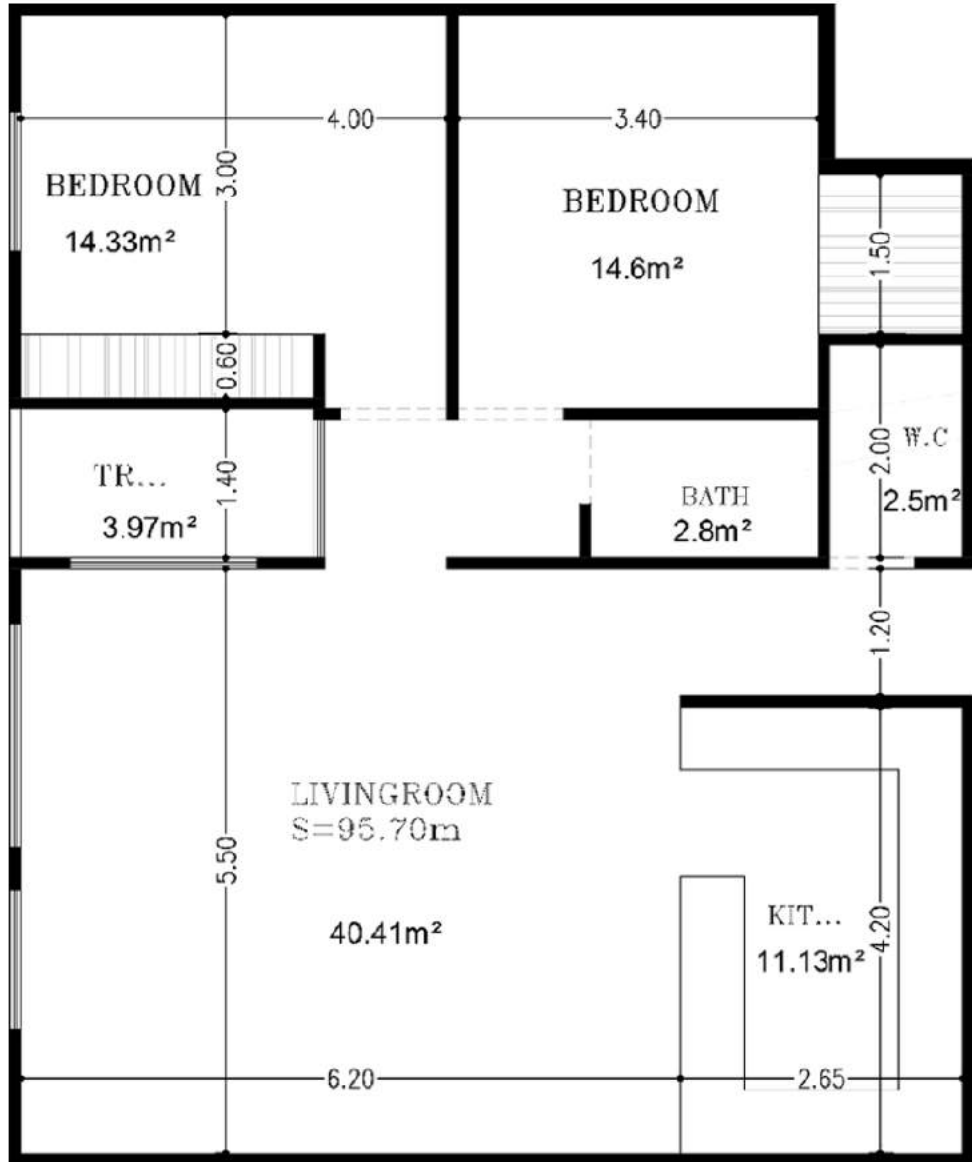

Eleven Unit Plan

Block B11-3/A10-3

اول و دوم	طبقه
3	واحد
95.70m	متراژ
مسکونی	کاربری
نام طراح: مهندس احمد رضا یزدانی	
نام کارفرما: مهندس امید علی زاده	
03136813113	شماره تماس:

شرکت ساختمانی آپریس
نشانی شرکت: اصفهان، خیابان الفت غربی
ساختمان یاسمین طبقه اول، شرکت
ساختمانی
آپریس برج نقش جهان