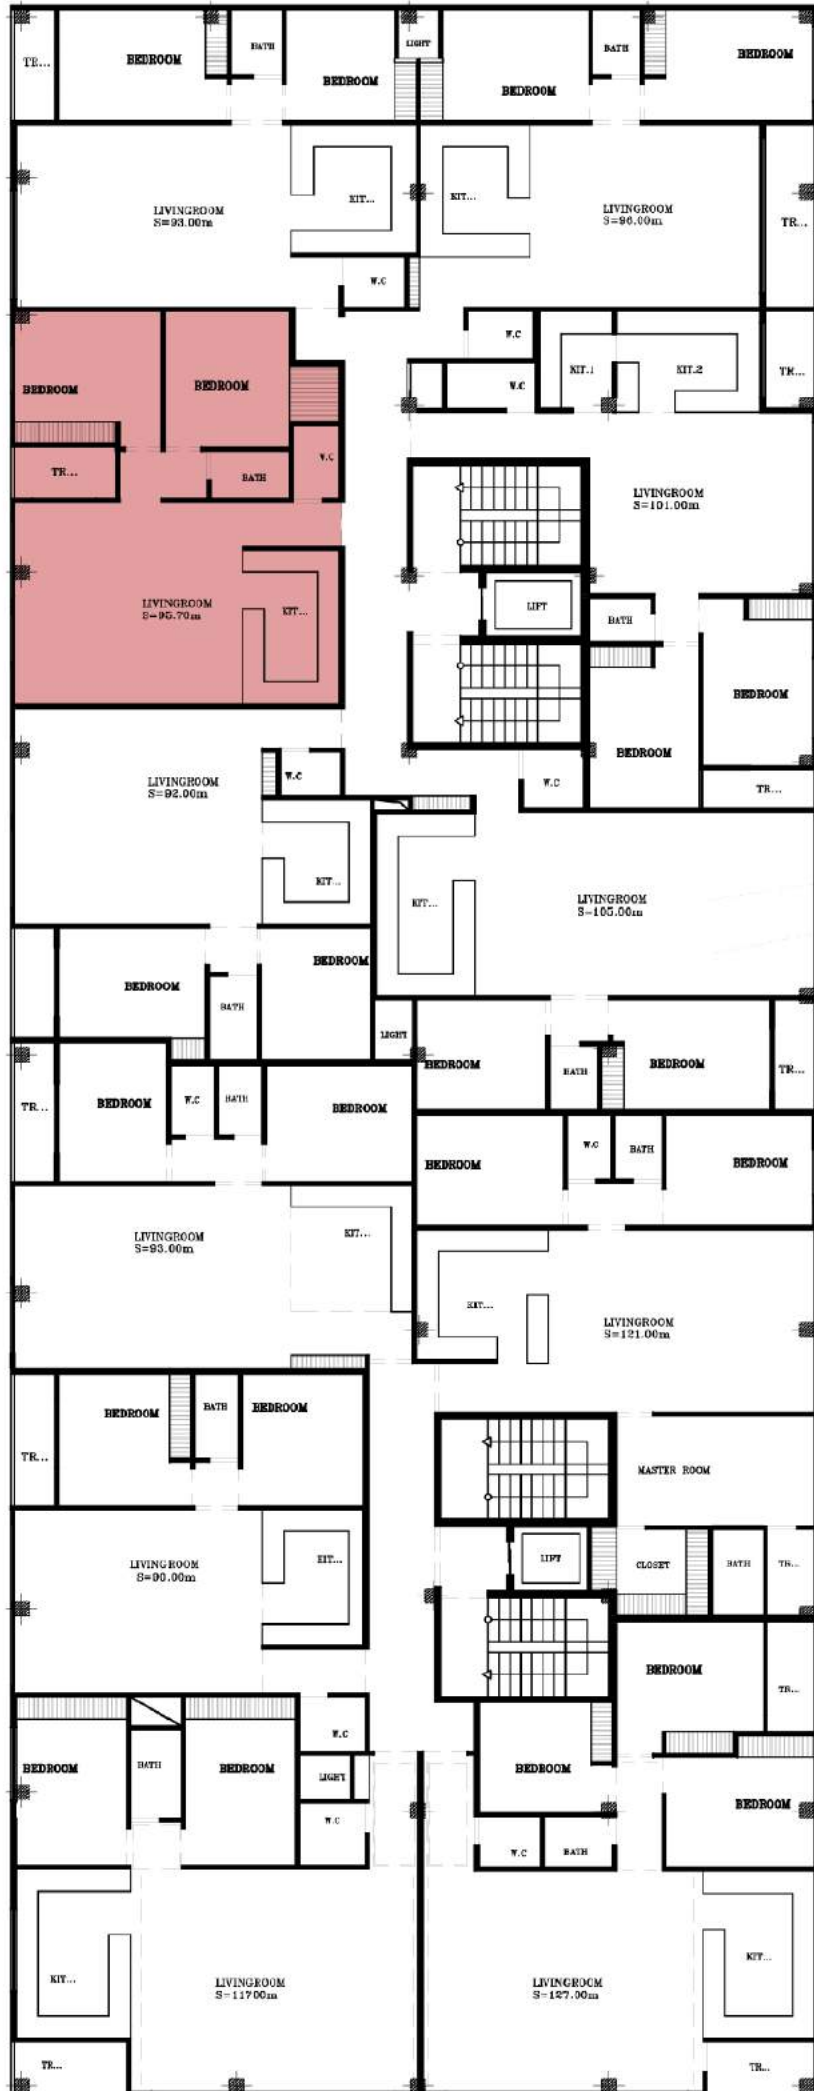

# Eleven Unit Plan

## Block B11-3/A10-3

اول و دوم	طبقه
3	واحد
95.70m	متراژ
مسکونی	کاربری
نام طراح: مهندس احمد رضا یزدانی	
نام کارفرما: مهندس امید علی زاده	
03136813113	شماره تماس:
شرکت ساختمانی آپریس نشانی شرکت: اصفهان، خیابان الفت غربی ساختمان یاسمین طبقه اول، شرکت ساختمانی آپریس برج نقش جهان	

## Block B11-3/A10-3

اول و دوم	طبقه
3	واحد
95.70m	مترائز
مسکونی	کاربری
مهندس احمد رضا یزدانی	نام طراح:
مهندس امید علی زاده	نام کارفرما:
03136813113	شماره تماس:

شرکت ساختمانی آپریس  
 نشانی شرکت: اصفهان، خیابان الفت غربی  
 ساختمان یاسمین طبقه اول، شرکت  
 ساختمانی  
 آپریس برج نقش جهان