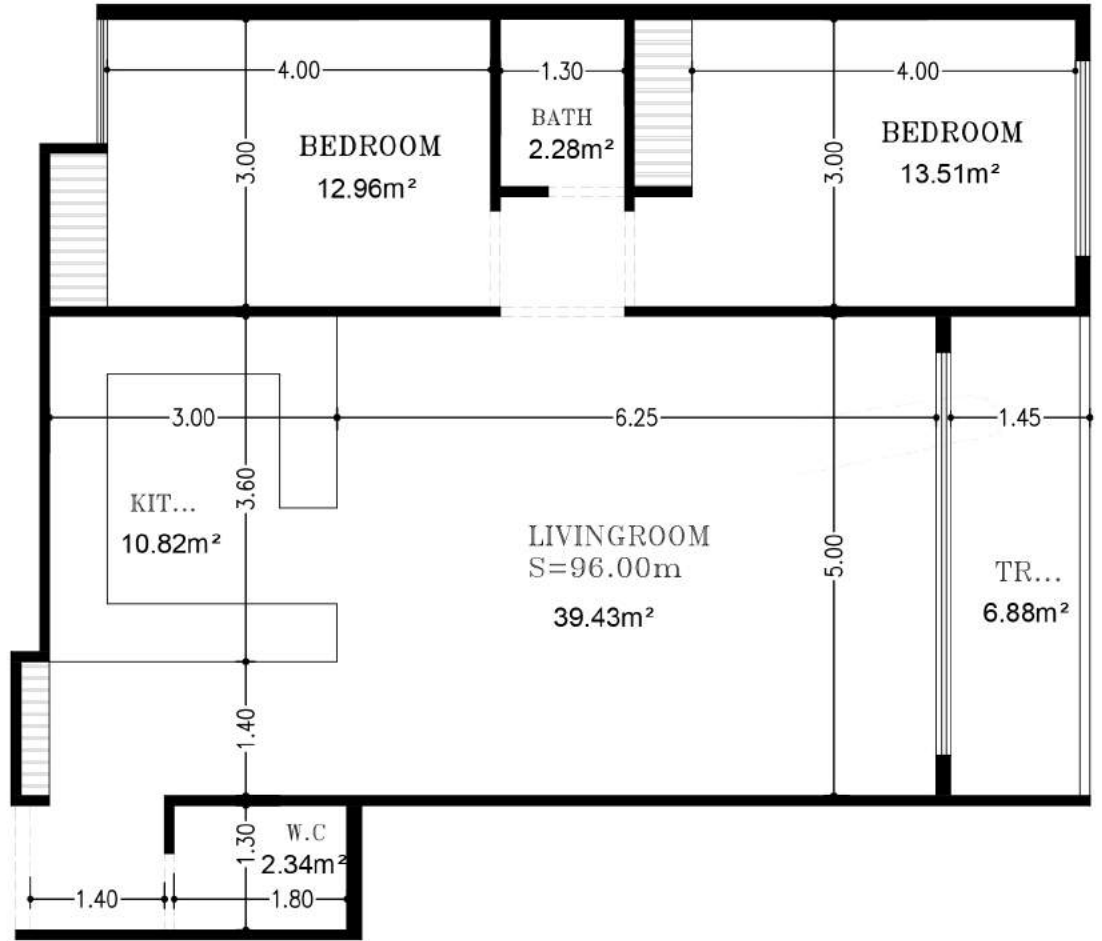

Eleven Unit Plan

Block B11-2/A10-2

اول و دوم	طبقه
2	واحد
96.00m	متراژ
مسکونی	کاربری
نام طراح: مهندس احمد رضا یزدانی	
نام کارفرما: مهندس امید علی زاده	
03136813113	شماره تماس:

شرکت ساختمانی آپریس
 نشانی شرکت: اصفهان، خیابان الفت غربی
 ساختمان یاسمین طبقه اول، شرکت
 ساختمانی
 آپریس برج نقش جهان

Eleven Unit Plan

Block B11-2/A10-2

اول و دوم	طبقه
2	واحد
96.00m	متراژ
مسکونی	کاربری
مهندس احمد رضا یزدانی	نام طراح:
مهندس امید علی زاده	نام کارفرما:
03136813113	شماره تماس:

شرکت ساختمانی آپریس
 نشانی شرکت: اصفهان، خیابان الفت غربی
 ساختمان یاسمین طبقه اول، شرکت
 ساختمانی
 آپریس برج نقش جهان