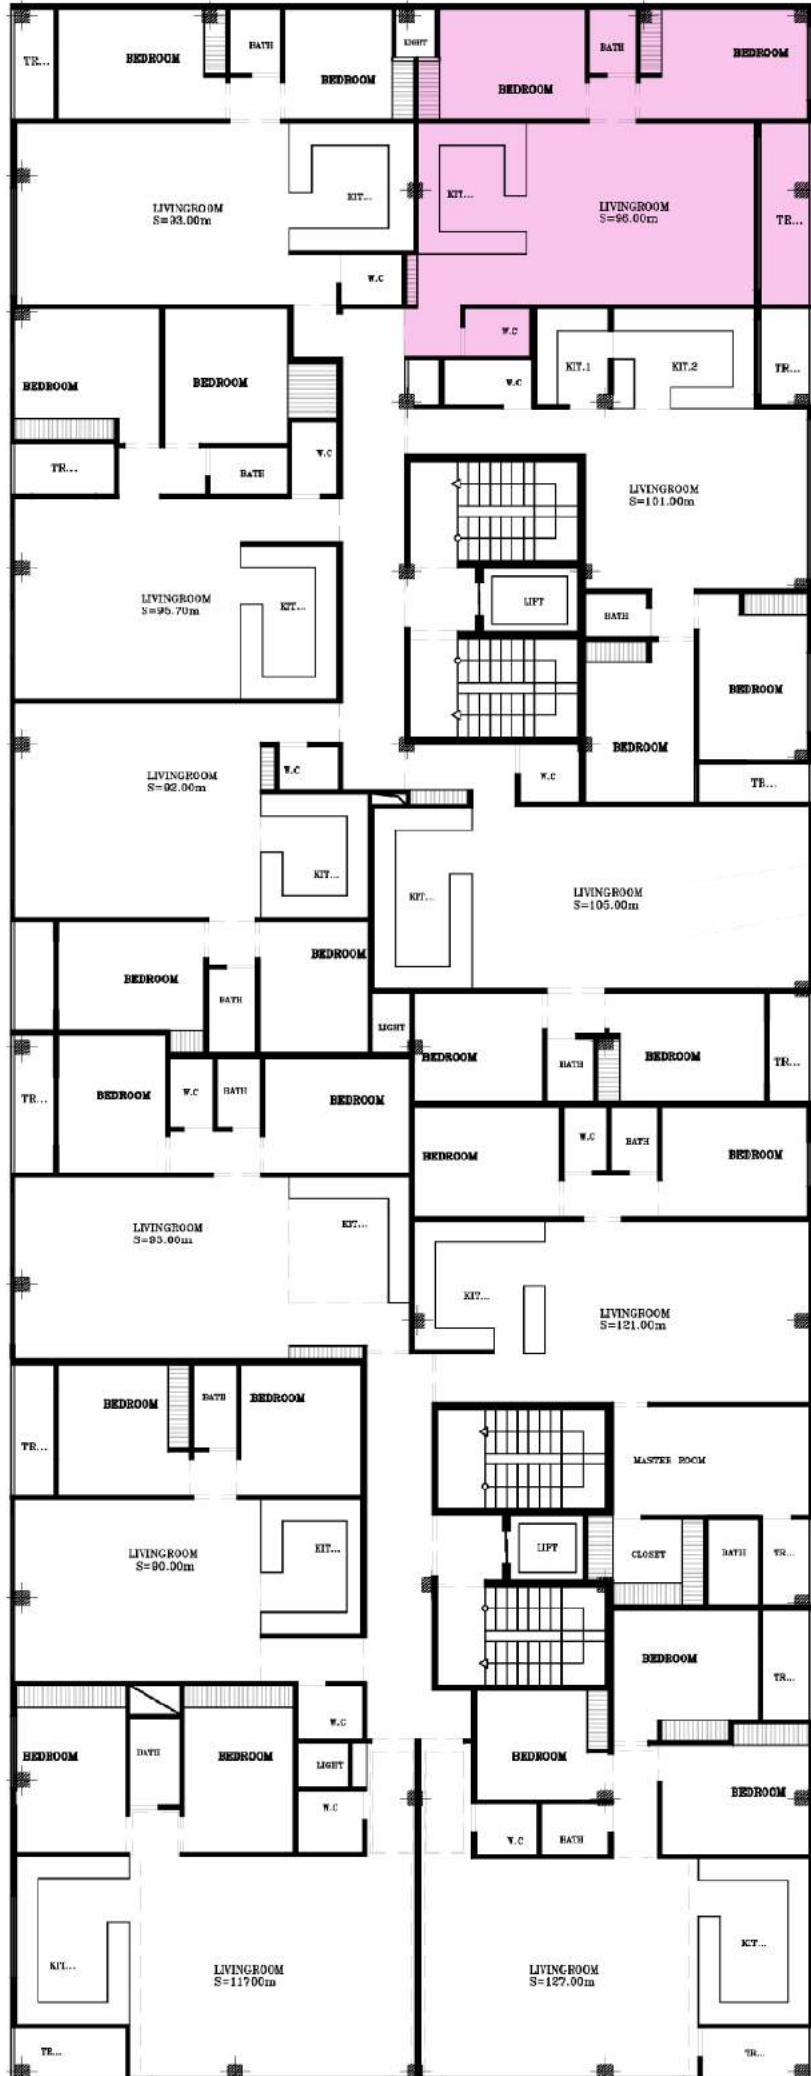

Eleven Unit Plan

Block B11-2/A10-2

اول و دوم	طبقه
2	واحد
96.00m	متراژ
مسکونی	کاربری
نام طراح: مهندس احمد رضا یزدانی	
نام کارفرما: مهندس امید علی زاده	
03136813113	شماره تماس:

شرکت ساختمانی آپریس
 نشانی شرکت: اصفهان، خیابان الفت غربی
 ساختمان یاسمین طبقه اول، شرکت
 ساختمانی
 آپریس برج نقش جهان

Eleven Unit Plan

Block B11-2/A10-2

اول و دوم	طبقه
2	واحد
96.00m	متراژ
مسکونی	کاربری
مهندس احمد رضا یزدانی	نام طراح:
مهندس امید علی زاده	نام کارفرما:
03136813113	شماره تماس:

شرکت ساختمانی آپریس
 نشانی شرکت: اصفهان، خیابان الفت غربی
 ساختمان یاسمین طبقه اول، شرکت
 ساختمانی
 آپریس برج نقش جهان