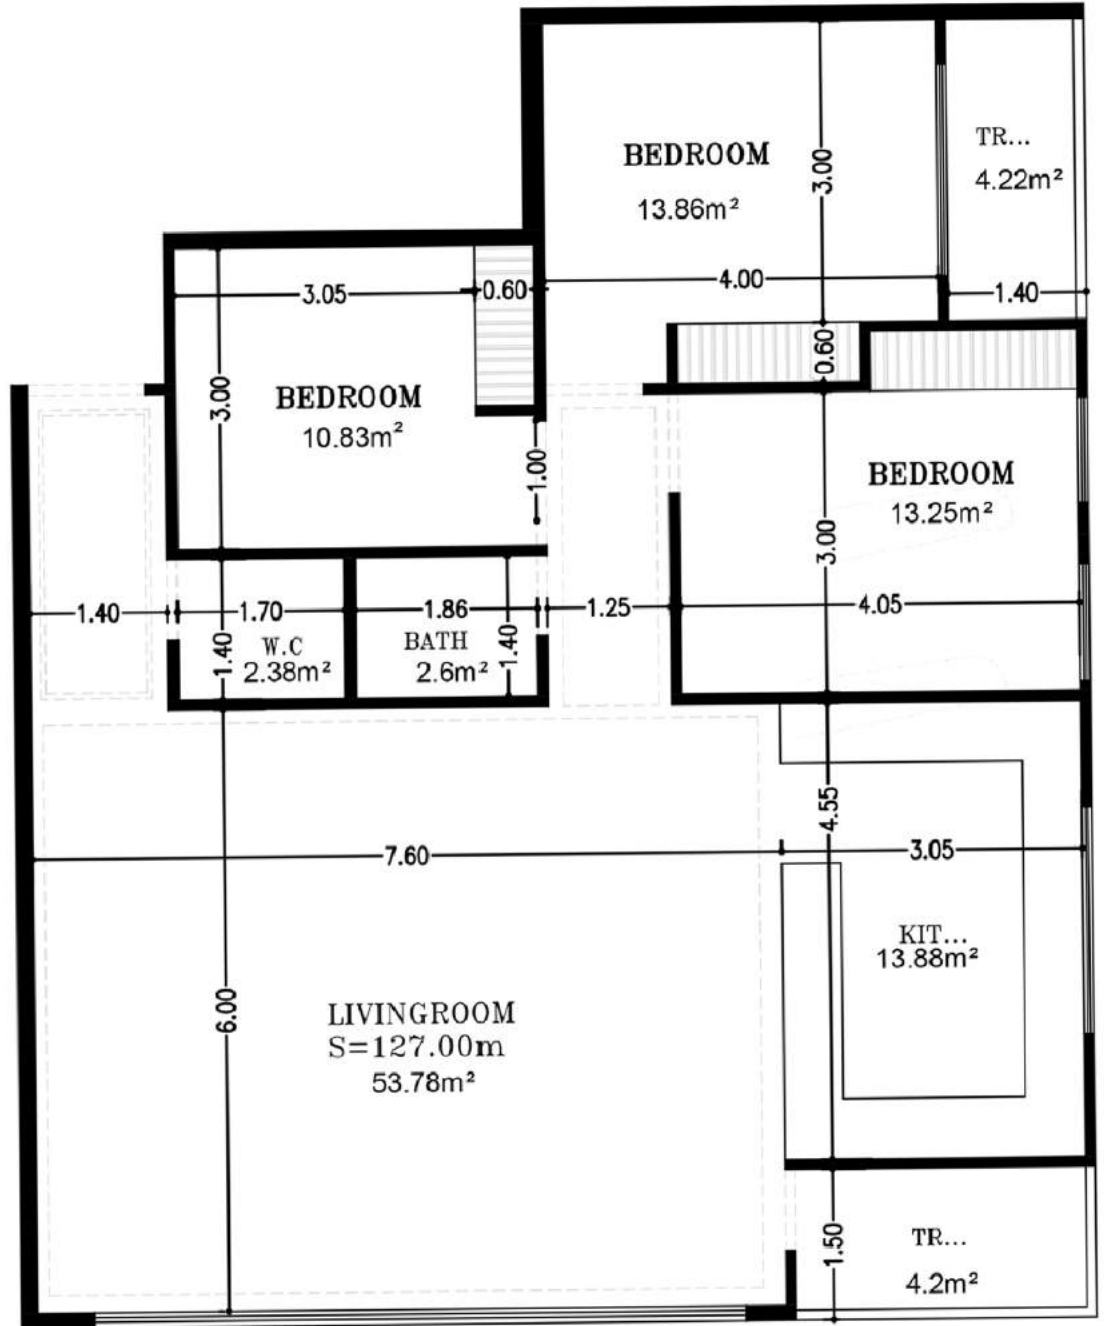

Eleven Unit Plan

Block B11-11

اول و دوم	طبقه
11	واحد
127.00m	متراژ
مسکونی	کاربری
مهندس احمد رضا یزدانی	نام طراح:
مهندس امید علی زاده	نام کارفرما:
03136813113	شماره تماس:

شرکت ساختمانی آپریس
 نشانی شرکت: اصفهان، خیابان الفت غربی
 ساختمان یاسمین طبقه اول، شرکت
 ساختمانی
 آپریس برج نقش جهان

Eleven Unit Plan

Block B11-11

اول و دوم	طبقه
11	واحد
127.00m	مترائز
مسکونی	کاربری
مهندس احمد رضا یزدانی	نام طراح:
مهندس امید علی زاده	نام کارفرما:
03136813113	شماره تماس:

شرکت ساختمانی آپریس
نشانی شرکت: اصفهان، خیابان الفت غربی
ساختمان یاسمین طبقه اول، شرکت
ساختمانی
آپریس برج نقش جهان