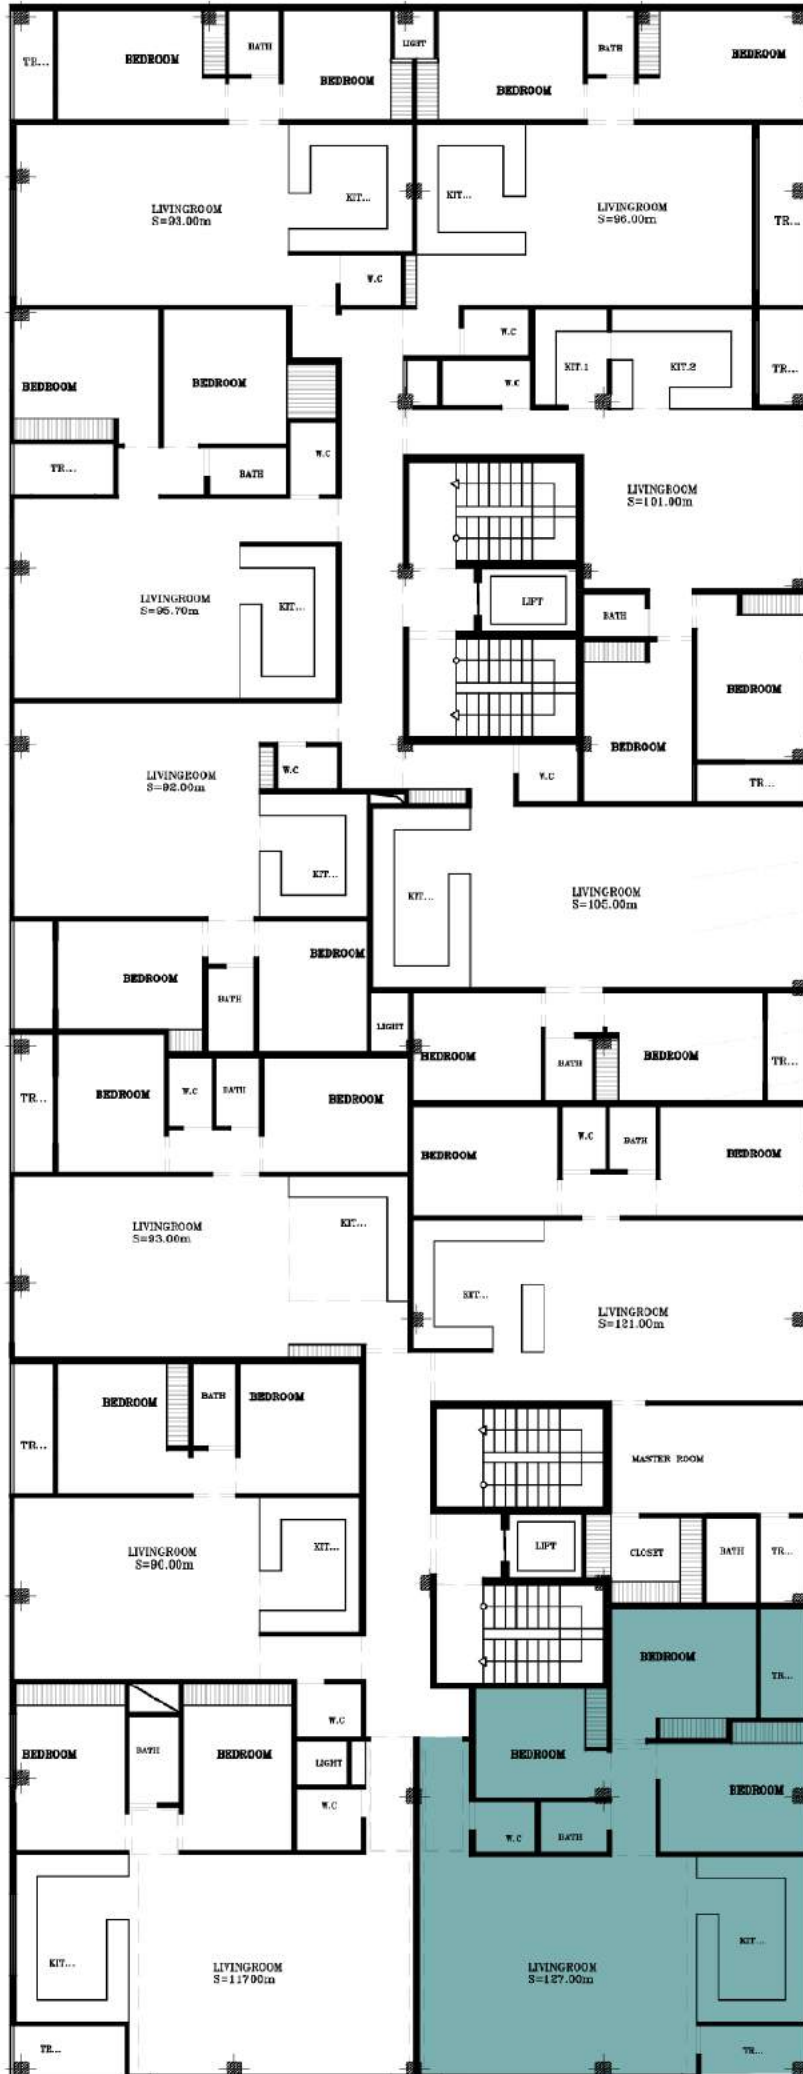

Eleven Unit Plan

Block B11-11

اول و دوم	طبقه
11	واحد
127.00m	متراژ
مسکونی	کاربری
مهندس احمد رضا یزدانی	نام طراح:
مهندس امید علی زاده	نام کارفرما:
03136813113	شماره تماس:

شرکت ساختمانی آپریس
 نشانی شرکت: اصفهان، خیابان الفت غربی
 ساختمان یاسمین طبقه اول، شرکت
 ساختمانی
 آپریس برج نقش جهان

Eleven Unit Plan

Block B11-11

اول و دوم	طبقه
11	واحد
127.00m	مترائز
مسکونی	کاربری
مهندس احمد رضا یزدانی	نام طراح:
مهندس امید علی زاده	نام کارفرما:
03136813113	شماره تماس:

شرکت ساختمانی آپریس
نشانی شرکت: اصفهان، خیابان الفت غربی
ساختمان یاسمین طبقه اول، شرکت
ساختمانی
آپریس برج نقش جهان