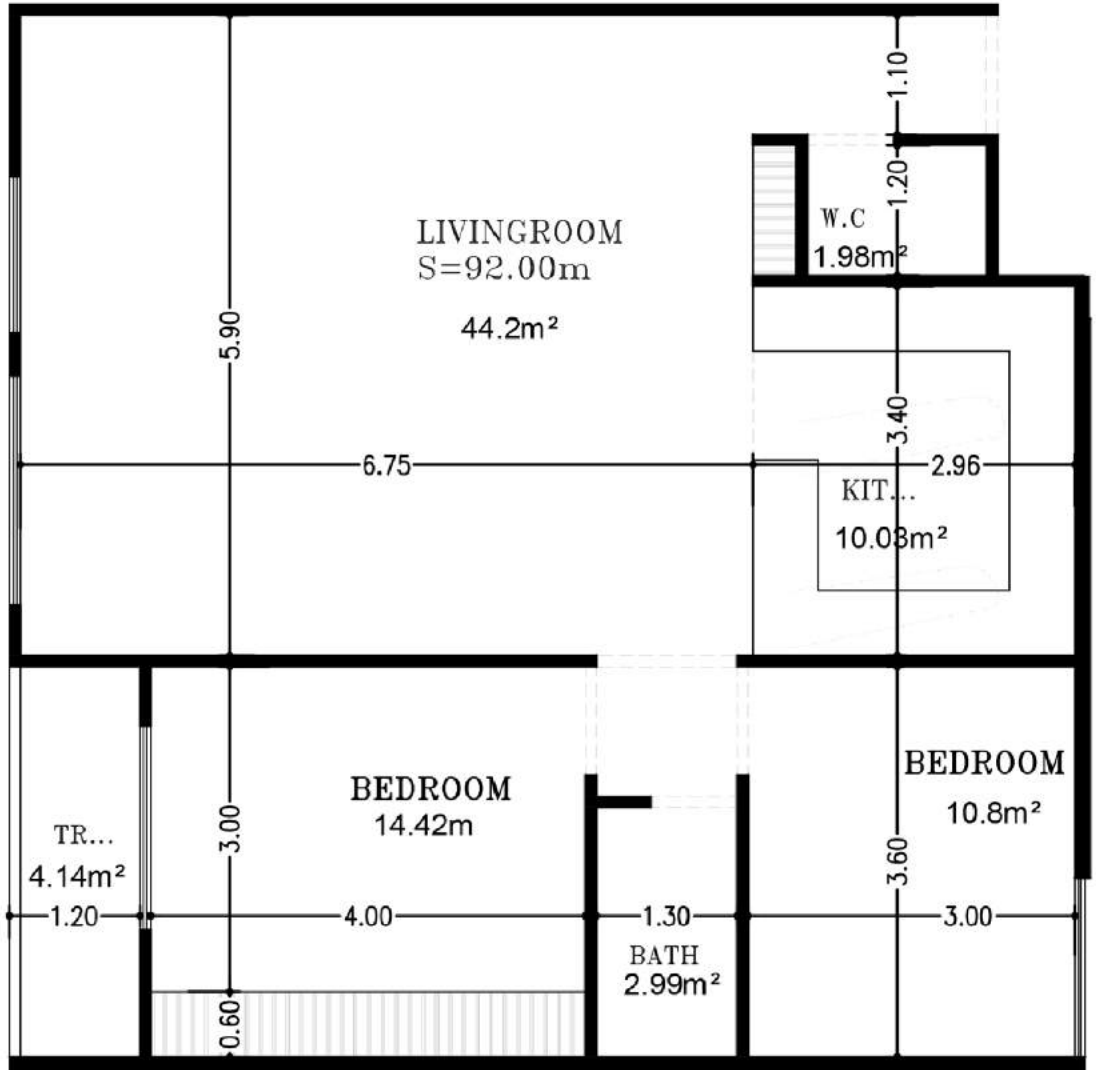

# TEN UNIT PLAN

## Block A10-5

سوم و چهارم	طبقه
5	واحد
92.00m	متراژ
مسکونی	کاربری
مهندس احمد رضا یزدانی	نام طراح:
مهندس امید علی زاده	نام کارفرما:
03136813113	شماره تماس:

شرکت ساختمانی آپریس  
نشانی شرکت: اصفهان، خیابان الفت غربی  
ساختمان یاسمین طبقه اول، شرکت  
ساختمانی  
آپریس برج نقش جهان

## Block A10-5

سوم و چهارم

طبقه

5

واحد

92.00m

متراژ

مسکونی